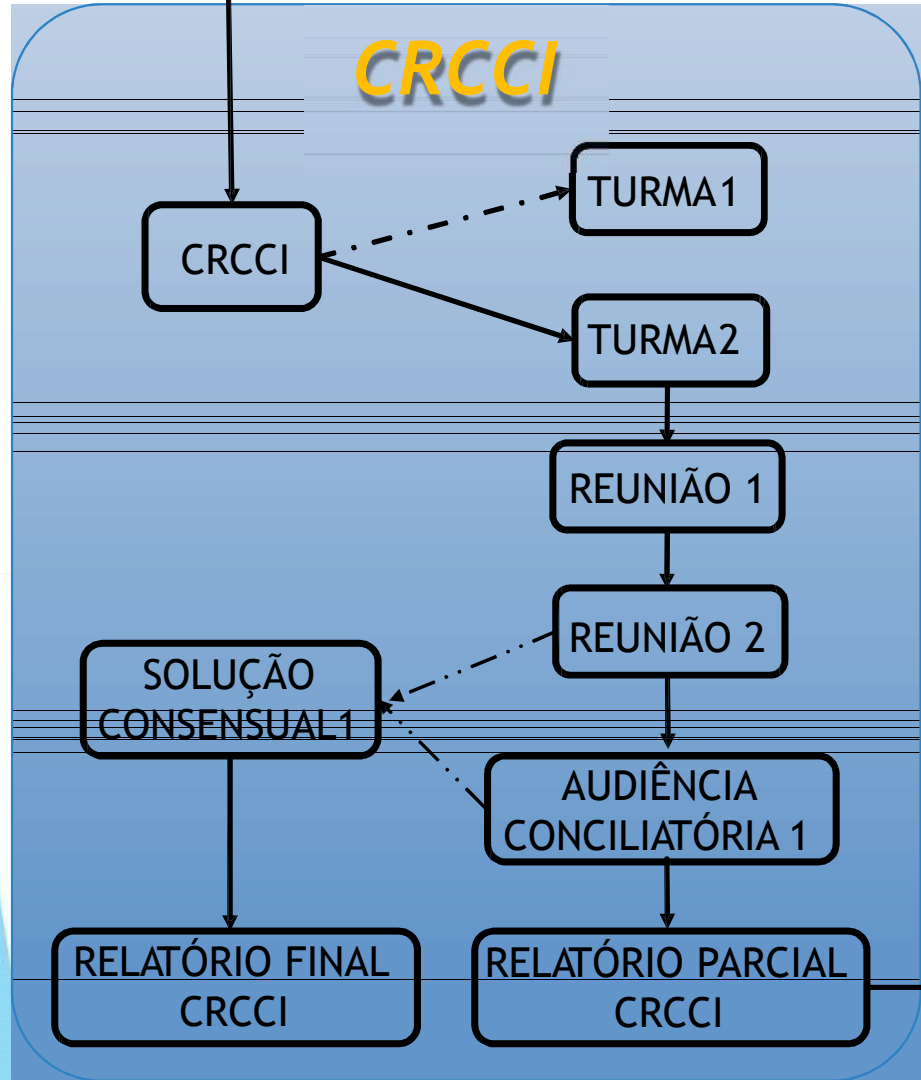

FLUXOGRAMA DOS REQUERIMENTOS

Apresenta-se abaixo o “Fluxograma dos Requerimentos”, isto é, um fluxograma que ilustra o tratamento a ser dado a todas as solicitações ou denúncias relativas a questões ético-disciplinares no interior da USP

REQUERIMENTO

O fluxograma inclui tanto os conflitos quanto as infrações. O esquema permite a visualização das normas contidas nos títulos II e III do Manual de Convivência, sobretudo os trechos que vão do artigo 3º ao 22 e do artigo 28 ao 36.