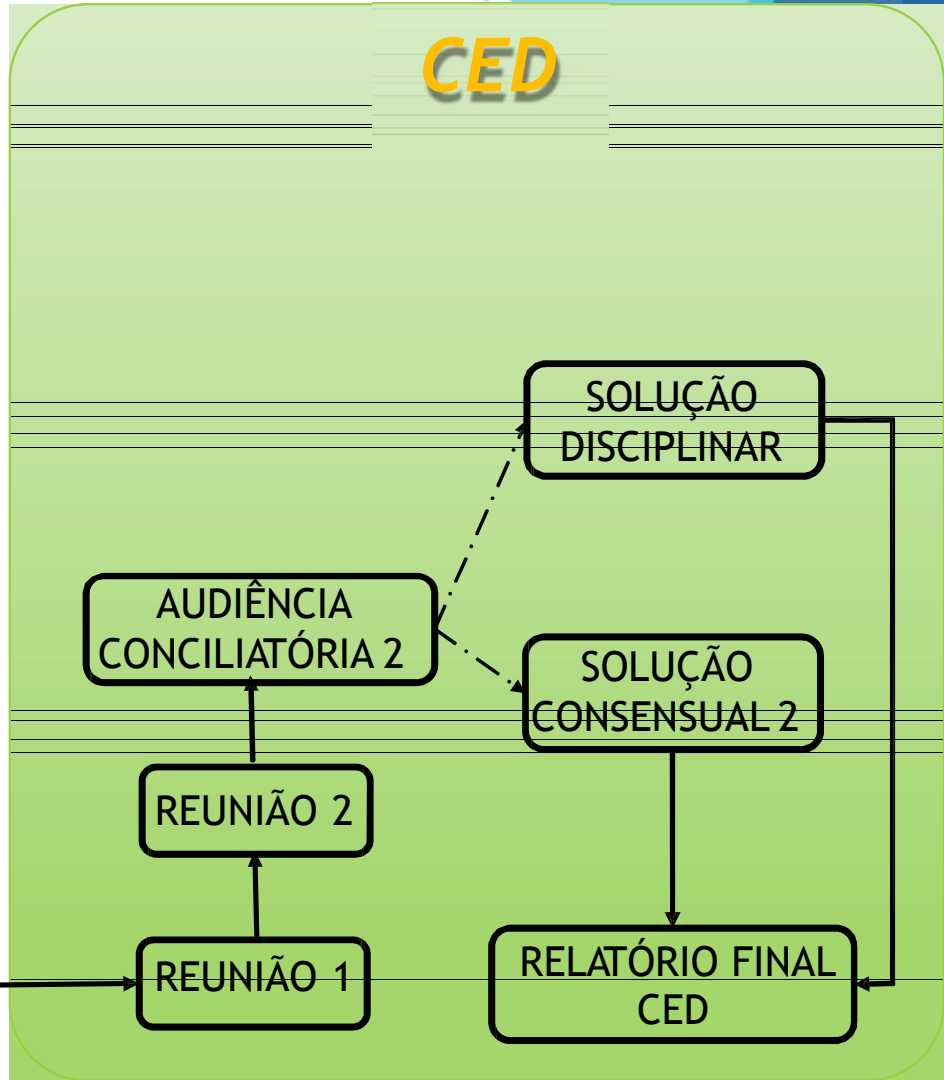

FLUXOGRAMA DOS REQUERIMENTOS

Apresenta-se abaixo o “Fluxograma dos Requerimentos”, isto é, um fluxograma que ilustra o tratamento a ser dado a todas as solicitações ou denúncias relativas a questões ético-disciplinares no interior da USP

REQUERIMENTO

O fluxograma inclui tanto os conflitos quanto as infrações. O esquema permite a visualização das normas contidas nos títulos II e III do Manual de Convivência, sobretudo os trechos que vão do artigo 3º ao 22 e do artigo 28 ao 36.